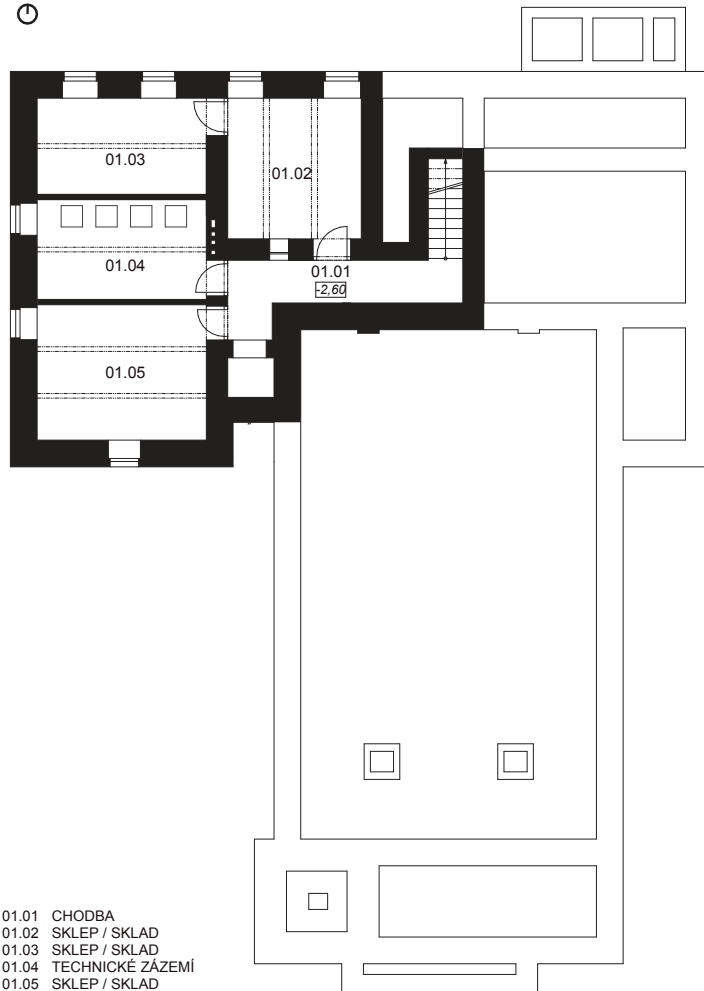

### PŮDORYS 1.PP

M 1:150 - NÁVRH

- 01.01 CHODBA
- 01.02 SKLEP / SKLAD
- 01.03 SKLEP / SKLAD
- 01.04 TECHNICKÉ ZÁZEMÍ
- 01.05 SKLEP / SKLAD

### PŮDORYS 1.NP

M 1:150 - NÁVRH

- 1.01 ZÁDVEŘÍ
- 1.02 SÁL SBORU
- 1.03 CHODBA
- 1.04 KANCELÁŘ
- 1.05 WC
- 1.06 KANCELÁŘ
- 1.07 ZÁZEMÍ
- 1.08 WC ŽENY
- 1.09 WC ZTP
- 1.10 WC MUŽI
- 1.11 SPOLEČENSKÁ M.
- 1.12 KOLUMBÁRIUM