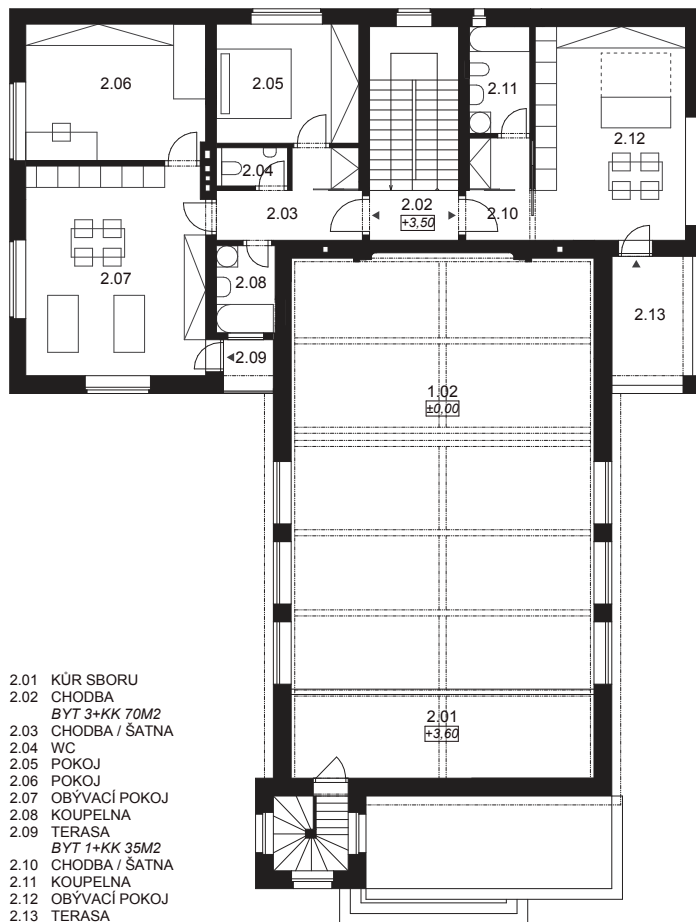

## PŮDORYS 2.NP

M 1:150 - NÁVRH

- 2.01 KŮR SBORU
- 2.02 CHODBA  
BYT 3+KK 70M2
- 2.03 CHODBA / ŠATNA
- 2.04 WC
- 2.05 POKOJ
- 2.06 POKOJ
- 2.07 OBÝVACÍ POKOJ
- 2.08 KOUPELNA
- 2.09 TERASA  
BYT 1+KK 35M2
- 2.10 CHODBA / ŠATNA
- 2.11 KOUPELNA
- 2.12 OBÝVACÍ POKOJ
- 2.13 TERASA

## PŮDORYS STŘECHY

M 1:150 - NÁVRH